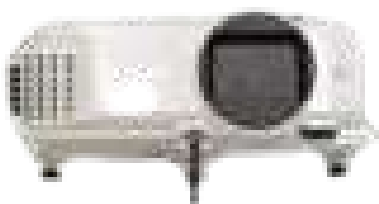

VIDÉOPROJECTEUR
TARIF: 40€