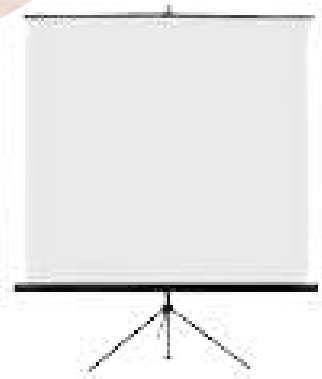

VENTILATEUR
POUR MACHINE
à fumée ou brouillard
TARIF: 5€

PUPITRE
TARIF: 10€

LED VIRTUAL FLAMME
TARIF: 12€

Vidéo & Projection

ÉCRAN
toile blanc mat
3m x 4m
TARIF: 70€

ECRAN DE PROJECTION
TARIF: 25€

MONITEUR FULL HD
AVEC EMBASE LOURDE
structure incluse
TARIF: 250€