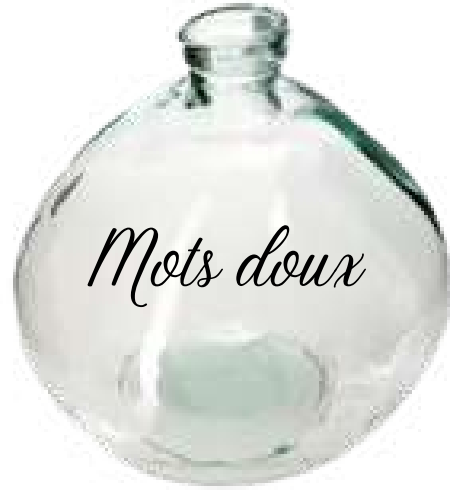

40 cm	6€
50 cm	7€
60 cm	8€
70 cm	9€

VASES CYLINDRIQUES

20/30 cm	4€	⊘ 10 cm
40 cm	5€	⊘ 9 et 12 cm
60 cm	6€	⊘ 15cm
80 cm	7€	⊘ 15 cm

VASE CARRÉS

10 cm	1,50€
14 cm	2€
20 cm	3,50€
25 cm	4€

VASES

VASES BOULES

10 cm 1,50€
25 cm 5€

VASES COGNACS

XL

30 cm 6€

VASES FLÛTES

60cm 7€
80 cm 9€

VASES ÉGLISES

80 cm 9€

VASES BOULES SUR PIED

70 cm 9€

VASES

DAME JEANNE XXL
Tarif : 30€

DAME JEANNE
LIVRE D'OR
Tarif : 20€

DAME JEANNE

Tarif : 7€ Taille M
Tarif : 5€ Taille S

MINI VASE COGNAC
15 cm 1€

SOLIFLORES ALÉATOIRES
COULEUR