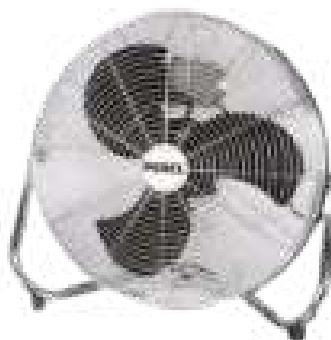

ENCEINTE PARTYBOX 710"
Avec micro sans fil
TARIF: 100€

PIED DE MICRO
TARIF: 10€

PROJECTEUR SUR
BATTERIE
9 LED 15W
TARIF: 15€

DÉCORATION
ÉCLAIRAGE
MURAL
TARIF: 15€

ENCEINTE JBL
PARTYBOX 100"
Avec micro sans fil et pied
TARIF: 65€